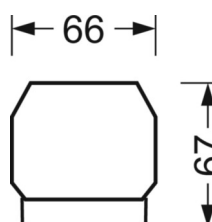

прибородержатель переменный - Individual.Lens.Optic - прямой очень узко направленный свет - без видимых стыков

Ламподержатель из оцинкованного стального профиля, поверхность покрыта лаком на полиэфирной смоле. Крепление без инструментов с нажимными затворами, встроенными в конструкцию, обеспечивают защиту от кражи и взлома. В несущей трековой шине позиционируется по-разному. Цвет корпуса белый стандартный для электротехники RAL 9016; Прямой очень узко направленный свет для подсветки стеллажей, распространяющийся через линзу «Individual.Lens.Optic» из пластика ПММА. Оптика отдельных линз делает сборку и установку предельно удобными, плоскость легко чистится. Тройные ряды из отдельных линз и лампо-/прибородержатели, идеально согласованные между собой, обеспечивают цельный вид без стыков и неравномерностей. Подключение к электросети через присоединительный провод длиной 1 м для свободного позиционирования ламподержателя в световой полосе и 5-полюсную втычную деталь для быстрой сборки со свободным выбором фаз. Сменные блоки, позволяющие легко модернизировать освещение, существенно продлевают срок службы всей осветительной установки.

параметры

номер заказа	19445006130
код EAN	4020863410521
номер таможенного тарифа	94051190
Знак прохождения контроля	IP 20, класс защиты I, ENEC10 VDE, F, HACCP DIN10500/Food/IFS-пригодность для применения/BRC, Indoor, CE
Степень ударопрочности IK	IK03 (-20°C bis 25°C)
Температура окружения	ta -20°C в 25°C
Особые свойства	Готовность к IoT «Ready for IoT»
Гарантийный срок	5 лет
Государственные программы поддержки	BEG - государственные субсидии для энергосберегающих зданий (действительна только для Германии)

электротехника