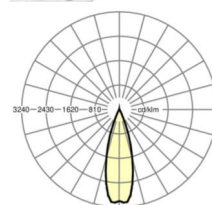

параметры

номер заказа	19445006130
код EAN	4020863410521
номер таможенного тарифа	94051190
Знак прохождения контроля	IP 20, класс защиты I, ENEC10 VDE, F, HACCP DIN10500/Food/IFS-пригодность для применения/BRC, Indoor, CE
Степень ударопрочности IK	IK03 (-20°C bis 25°C)
Температура окружения	ta -20°C в 25°C
Особые свойства	Готовность к IoT «Ready for IoT»
Гарантийный срок	5 лет
Государственные программы поддержки	BEG - государственные субсидии для энергосберегающих зданий (действительна только для Германии)

электротехника

Балласт	Электронный драйвер DALI2 (1 штука)
Мощность системы	68W
сетевое напряжение	230V/50Hz
класс энергосбережения/Источник света	C

Оптика

Оснастка	LED, цветопередача/оттенок света CRI ≥ 80 / 3000K
Допуск для координаты цветности (MacAdam)	3SDCM
Фотобиологическая безопасность (светильник)	RG1
Номинальный световой поток	11208lm
Срок службы LED	50000h L80/B10 (Tq 25°C)
светоотдача светильников	164lm/W
Угол излучения	30° (C0) / 30° (C90)
UGR поп./вдоль	14.0 / 12.9

DEEP-LINK

<https://www.regiolum.de/ru/article/19445006130>

Ссылка	LED 12000lm 830
ηLB	100 %
Φ ↓/↑	99 % / 1 %
UGR поп./вдоль	14.0 / 12.9