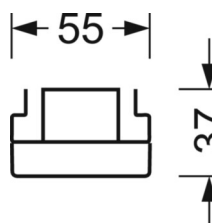

прибородержатель переменный - Individual.Lens.Optic - прямой очень узко направленный свет - без видимых стыков

Ламподержатель из оцинкованного стального профиля, поверхность покрыта лаком на полиэфирной смоле. Крепление без инструментов с нажимными затворами, встроенными в конструкцию, обеспечивают защиту от кражи и взлома. В несущей трековой шине позиционируется по-разному. Цвет корпуса белый стандартный для электротехники RAL 9016; Прямой очень узко направленный свет для подсветки стеллажей, распространяющийся через линзу «Individual.Lens.Optic» из пластика ПММА. Оптика отдельных линз делает сборку и установку предельно удобными, плоскость легко чистится. Тройные ряды из отдельных линз и лампо-/прибородержатели, идеально согласованные между собой, обеспечивают цельный вид без стыков и неравномерностей. Подключение к электросети через присоединительный провод длиной 1 м для свободного позиционирования ламподержателя в световой полосе и 5-полюсную втычную деталь для быстрой сборки со свободным выбором фаз. Сменные блоки, позволяющие легко модернизировать освещение, существенно продлевают срок службы всей осветительной установки.

параметры

номер заказа	19445006130
код EAN	4020863410521
номер таможенного тарифа	94051190
Знак прохождения контроля	IP 20, класс защиты I, ENEC10 VDE, F, HACCP DIN10500/Food/IFS-пригодность для применения/BRC, Indoor, CE
Степень ударопрочности IK	IK03 (-20°C bis 25°C)
Температура окружения	ta -20°C в 25°C
Особые свойства	Готовность к IoT «Ready for IoT»
Гарантийный срок	5 лет
Государственные программы поддержки	BEG - государственные субсидии для энергосберегающих зданий (действительна только для Германии)

электротехника